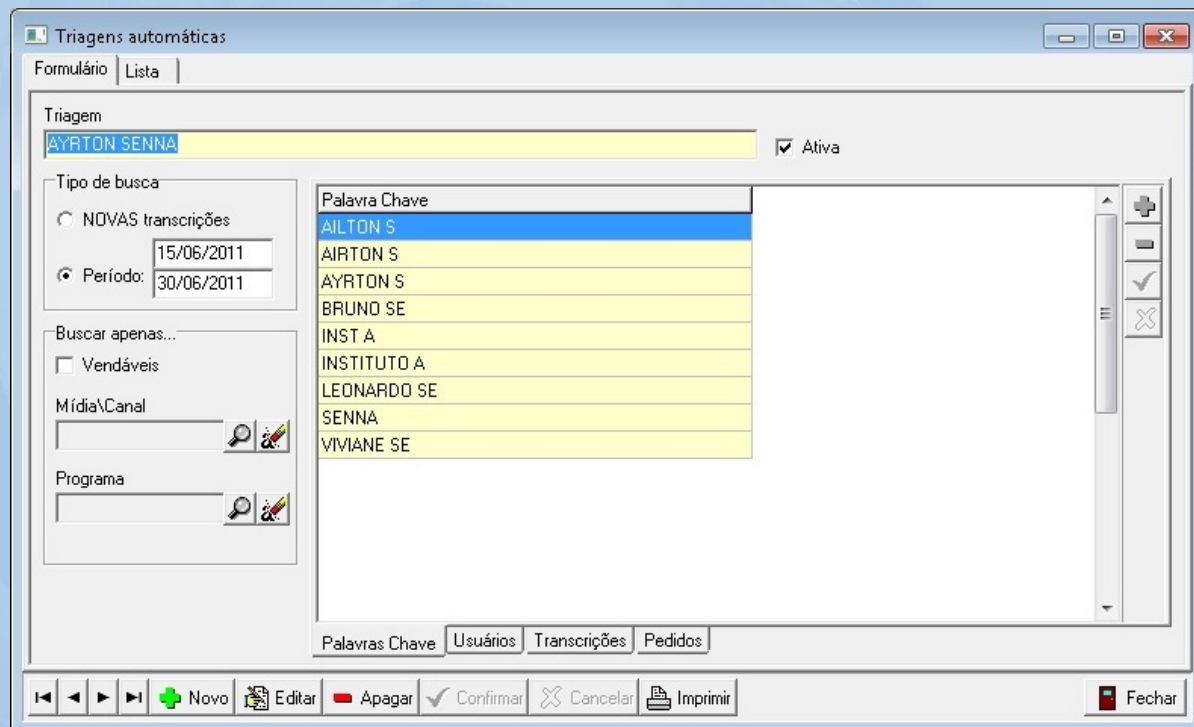

A triagem automática permite que funcionários sejam avisados automaticamente quando uma transcrição for inserida contendo determinadas palavras chave. Este mecanismo automático permite oferecer os clippings registrados aos seus clientes, no ato de seu registro.