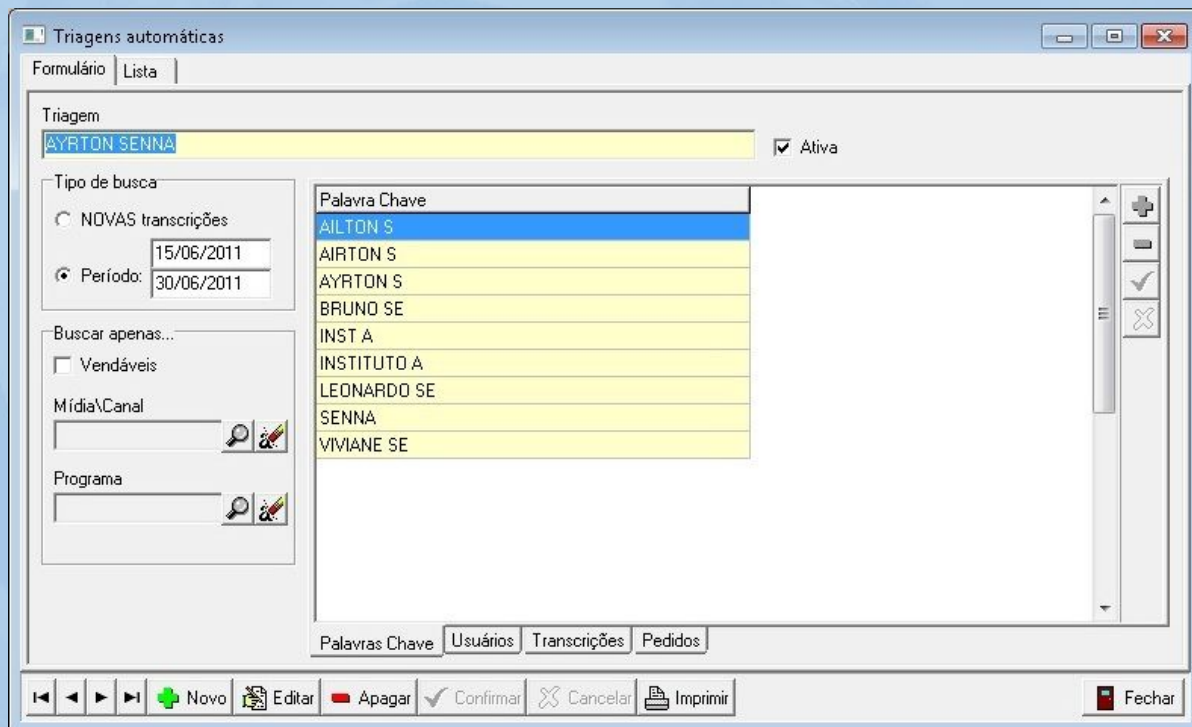

Posição final: 15:03

Vendável

Texto da Transcrição Pedidos Associados

EASY IMPLANT

Novo Editar Apagar Confirmar Cancelar Imprimir Fechar

A triagem automática permite que funcionários sejam avisados automaticamente quando uma transcrição for inserida contendo determinadas palavras chave. Este mecanismo automático permite oferecer os clippings registrados aos seus clientes, no ato de seu registro.